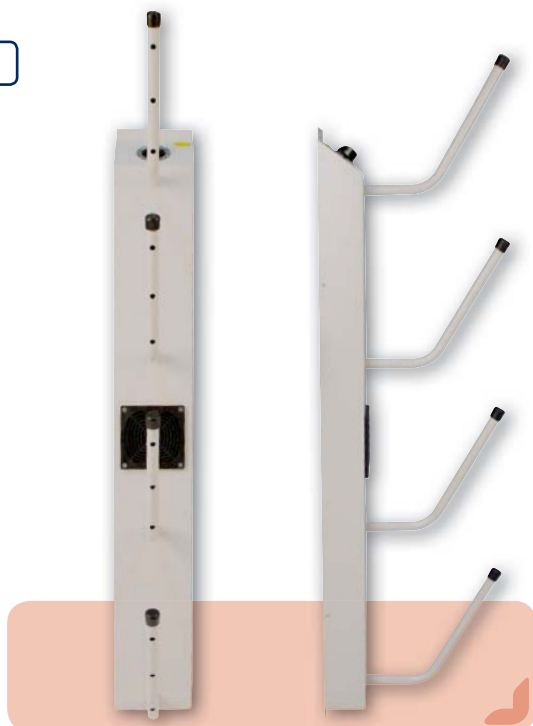

VYSOUŠEČE BOT, LYŽÁKŮ, VYSOUŠECÍ SYSTÉMY

Vysoušeče bot, lyžáků, holínek a vysoušecí systémy pracují na principu **neustálé cirkulace proudy teplého vzduchu**, který je vhnán do sušeného předmětu. Teplý vzduch okolo 45°C (při okolní teplotě 15°C až 25°C) je ideální pro rychlé, hygienické a bezpečné sušení. Vysoušeče jsou standardně vyráběny s analogovým časovacím zařízením, které umožňuje nastavení doby vypnutí od 1 do 120 minut.

Vysoušecí systémy mají **široké využití v různých odvětvích** jako např. hasičské záchranné sbory, chemické laboratoře, stavební firmy, průmyslové provozy, zemědělci, hotely, chaty, penziony, rybáři, správy a údržby silnic, armáda, policie, hokejové kluby, fotbalové kluby a další.

Vysoušeč lze využít jako: vysoušeč bot, lyžáků, holínek, sušící skříň

Vysoušeč obuvi pro 2 páry