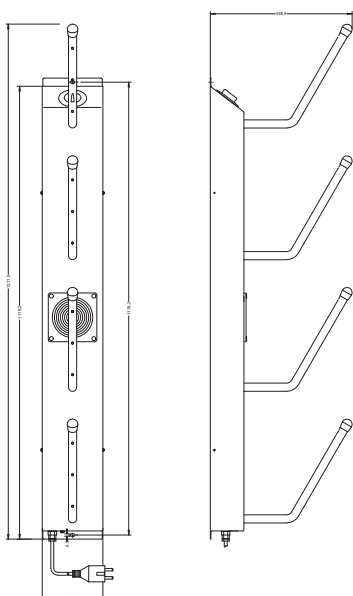

VYSOUŠEČE BOT, LYŽÁKŮ, VYSOUŠECÍ SYSTÉMY

Vysoušeče bot, lyžáků, holínek a vysoušecí systémy pracují na principu **neustálé cirkulace proudy teplého vzduchu**, který je vhnán do sušeného předmětu. Teplý vzduch okolo 45°C (při okolní teplotě 15°C až 25°C) je ideální pro rychlé, hygienické a bezpečné sušení. Vysoušeče jsou standardně vyráběny s analogovým časovacím zařízením, které umožňuje nastavení doby vypnutí od 1 do 120 minut.

Vysoušecí systémy mají **široké využití v různých odvětvích** jako např. hasičské záchranné sbory, chemické laboratoře, stavební firmy, průmyslové provozy, zemědělci, hotely, chaty, penziony, rybáři, správy a údržby silnic, armáda, policie, hokejové kluby, fotbalové kluby a další.

Vysoušeč lze využít jako: vysoušeč bot, lyžáků, holínek, sušící skříň

Vysoušeč obuvi pro 2 páry