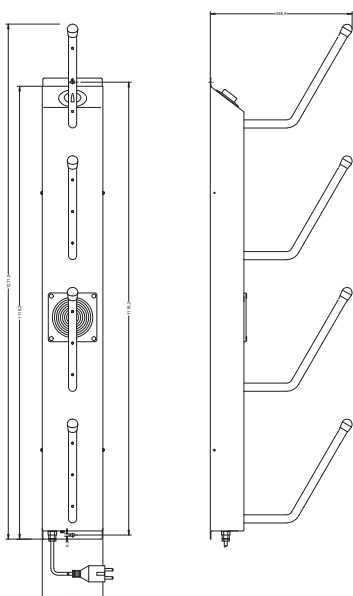

VYSOUŠEČE BOT, LYŽÁKŮ, VYSOUŠECÍ SYSTÉMY

Vysoušeče bot, lyžáků, holínek a vysoušecí systémy pracují na principu **neustálé cirkulace proudy teplého vzduchu**, který je vhnán do sušeného předmětu. Teplý vzduch okolo 45°C (při okolní teplotě 15°C až 25°C) je ideální pro rychlé, hygienické a bezpečné sušení. Vysoušeče jsou standardně vyráběny s analogovým časovacím zařízením, které umožňuje nastavení doby vypnutí od 1 do 120 minut.

Vysoušecí systémy mají **široké využití v různých odvětvích** jako např. hasičské záchranné sbory, chemické laboratoře, stavební firmy, průmyslové provozy, zemědělci, hotely, chaty, penzióny, rybáři, správy a údržby silnic, armáda, policie, hokejové kluby, fotbalové kluby a další.

Vysoušeč lze využít jako: vysoušeč bot, lyžáků, holínek, sušící skříň

Vysoušeč obuvi pro 2 páry